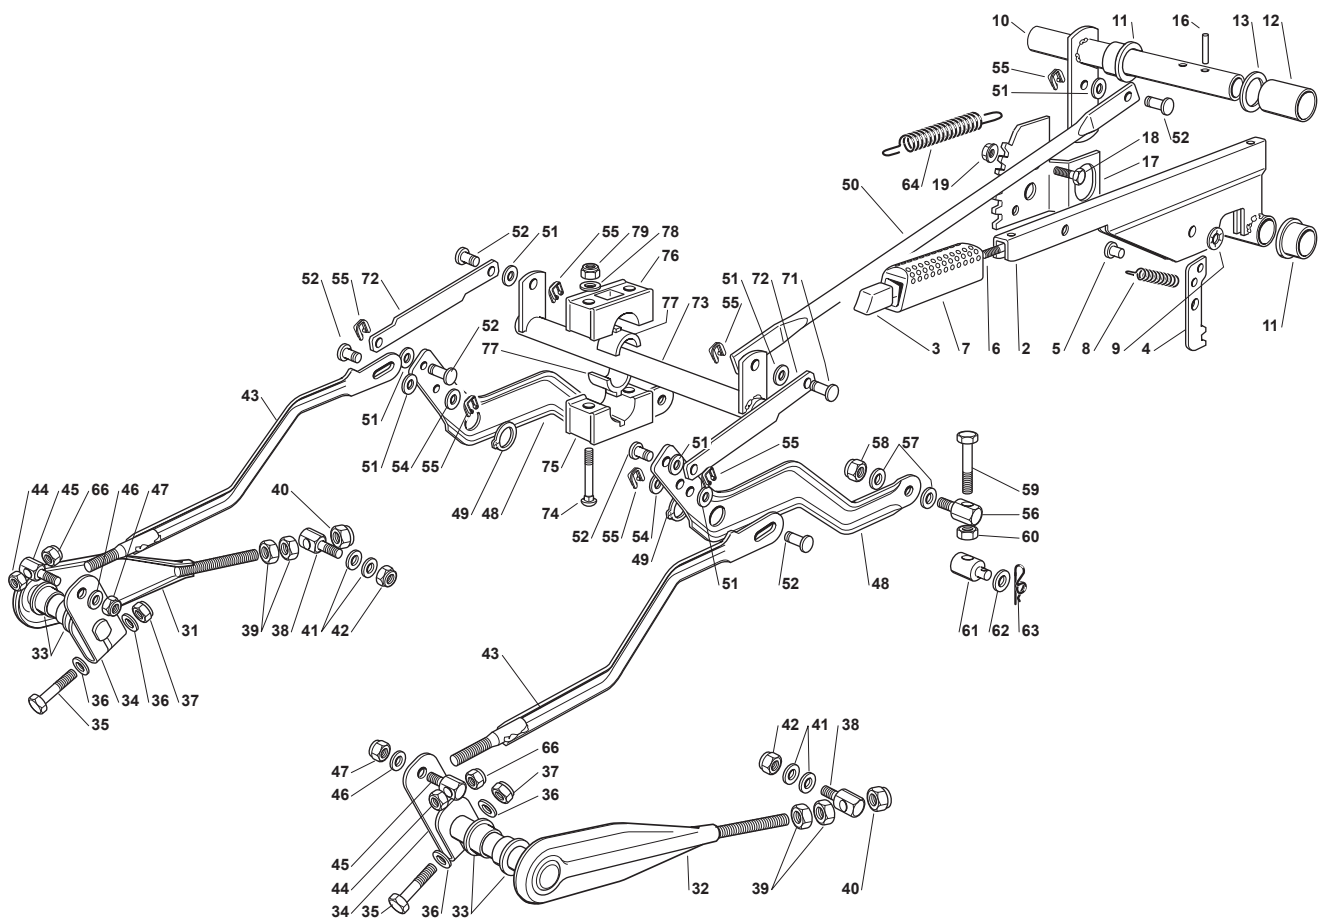

Fig.	Quantity	Part No	Description	Notes
83	2	122524970/2	Fulcrum Pin	
84	2	112155010/0	Nut	
85	1	325785147/2	Seat Support	
86	1	325318303/0	Stop Lever	
87	1	125510000/0	Pin	
88	1	125430202/1	Spring	
89	2	112604897/0	Elastic Washer	
90	1	125430285/0	Spring	
91	1	112789000/0	Screw	
92	1	112154330/0	Nut	
93	1	325060049/0	Seat Switch Cam	
94	2	112815050/0	Screw	
95	4	112521320/0	Washer	
96	2	112154330/0	Nut	
97	1	325755025/1	Bracket	
98	2	112735110/0	Screw	
99	2	112437502/0	Plate	
100	1	325430255/0	Spring	
101	2	125510119/0	Tie Rod	
102	2	124487997/0	Cotter Pin	
103	2	125510040/1	Pin	
104	2	112155000/0	Nut	
105	2	112155000/0	Nut	

Fig.	Quantity	Part No	Description	Notes
2	1	382318139/0	Deck Lifting Lever	
3	1	125605000/1	Button	
4	1	325470901/0	Dog	
5	1	125510011/0	Pin	
6	1	125033002/0	Push Rod	
7	1	325394536/0	Knob	
8	1	125430208/0	Spring	
9	1	112604899/0	Crown Fastener	
10	1	382000551/0	Axle	
11	2	122034523/0	Bushing	
12	1	125160025/0	Spacer	
13	1	322672153/0	Antifriction Washer	
16	2	112620206/0	Pin	
17	1	325735506/1	Left Sector	
18	2	112792611/0	Screw	
19	2	112293201/0	Nut	
31	1	382318155/0	Front Right Fulcrum Lever	
32	1	382318157/0	Left Fulcrum	
33	4	125040605/0	Bushing	
34	2	325318161/0	Lever	
35	2	112691700/0	Screw	
36	4	112521350/0	Washer	
37	2	112155000/0	Nut	
38	2	125510056/0	Pin	
39	4	112295200/0	Nut	
40	2	112156602/0	Nut	
41	4	325670008/1	Washer	
42	2	112156602/0	Nut	
43	2	382000477/2	Connecting Rod Assy	
44	2	112155000/0	Nut	
45	2	125510055/1	Pin	
46	2	112521350/0	Washer	
47	2	112155000/0	Nut	
48	2	325318153/1	Rear Lever	
49	2	112609255/0	Seeger	
50	1	325033071/0	Rod	
51	7	325670011/0	Antifriction Washer	
52	7	125510117/0	Pin	
54	2	112521350/0	Washer	
55	7	112436050/0	Plate	
56	2	125510056/0	Pin	
57	4	325670008/1	Washer	
58	2	112156602/0	Nut	
59	2	112794980/0	Screw	
60	2	112295200/0	Nut	
61	2	125510070/0	Pin	
62	2	112523090/0	Washer	
63	2	124487998/0	Cotter Pin	
64	1	125430218/0	Spring	
66	2	112293200/0	Nut	
71	1	125510048/1	Pin	