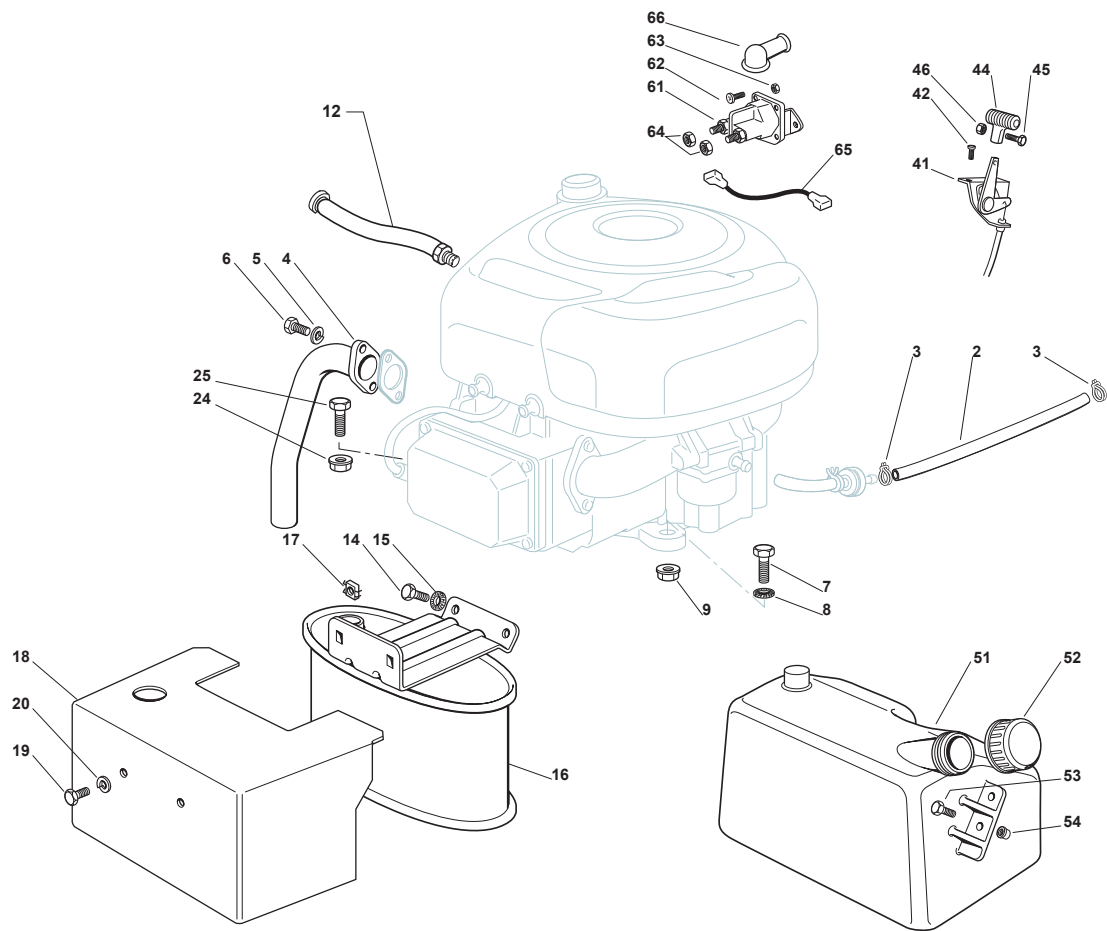

Fig.	Quantity	Part No	Description	Notes
70	1	125033091/0	Rod	
71	1	124487995/0	Cotter Pin	
72	1	125430232/0	Spring	
73	1	325605002/0	Button	
74	1	112726389/0	Screw	
75	1	112290800/0	Nut	
76	1	325060050/0	Cam	
77	1	112789100/0	Screw	
78	2	112154330/0	Nut	
79	2	325755071/0	Angle Bracket	
80	1	325785479/0	Micro Switch Bracket	
81	2	112791400/0	Screw	
82	2	112292102/0	Nut	
83	1	119410614/0	Microswitch	