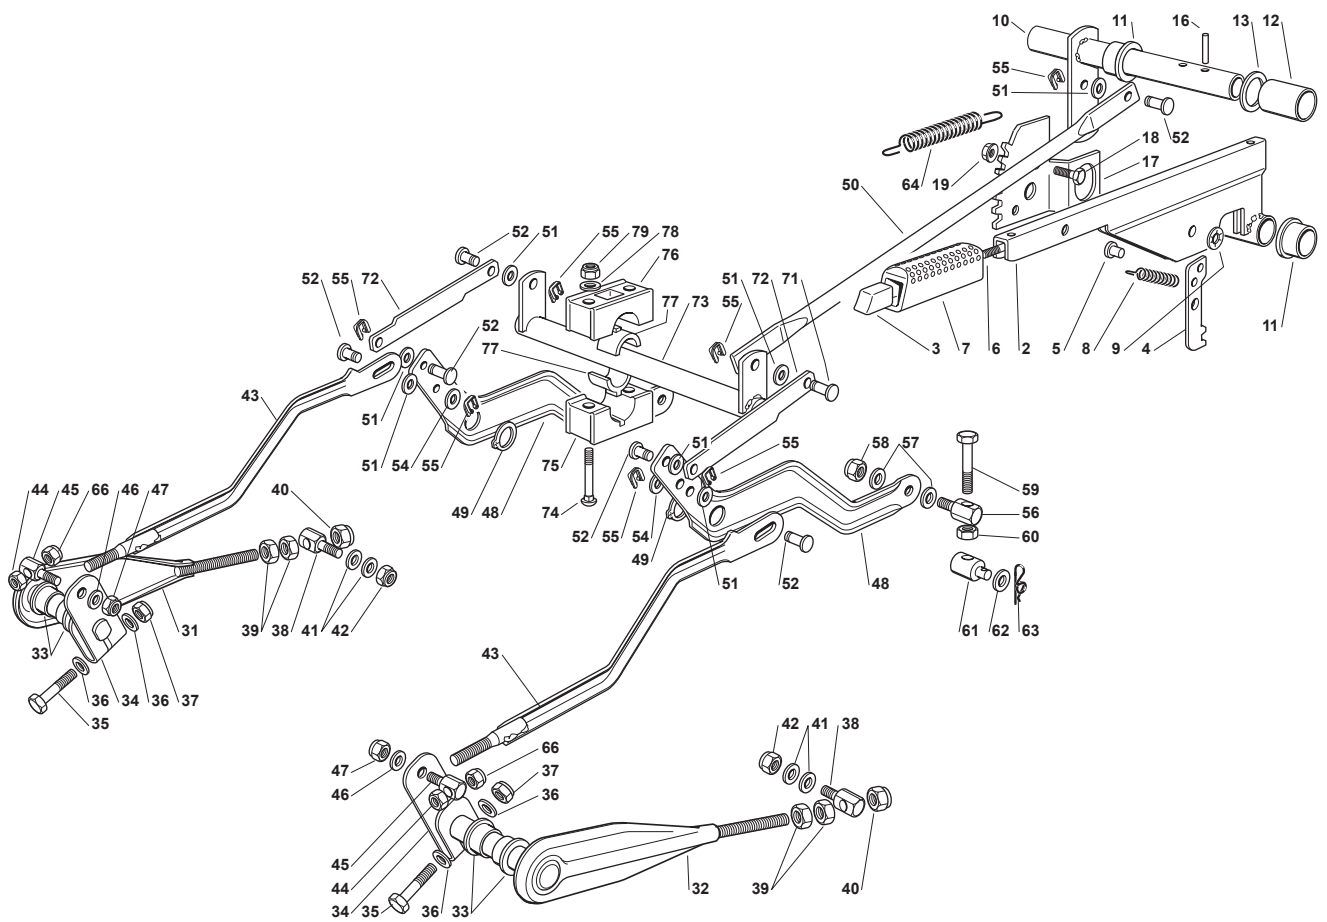

Fig.	Quantity	Part No	Description	Notes
83	2	122524970/2	Fulcrum Pin	
84	2	112155010/0	Nut	
85	1	325785147/2	Seat Support	
86	1	325318303/0	Stop Lever	
87	1	125510000/0	Pin	
88	1	125430202/1	Spring	
89	2	112604897/0	Elastic Washer	
90	1	125430285/0	Spring	
91	1	112789000/0	Screw	
92	1	112154330/0	Nut	
93	1	325060049/0	Seat Switch Cam	
94	2	112815050/0	Screw	
95	4	112521320/0	Washer	
96	2	112154330/0	Nut	
97	1	325755025/1	Bracket	
98	2	112735110/0	Screw	
99	2	112437502/0	Plate	
100	1	325430255/0	Spring	
101	2	125510119/0	Tie Rod	
102	2	124487997/0	Cotter Pin	
103	2	125510040/1	Pin	
104	2	112155000/0	Nut	
105	2	112155000/0	Nut	

Fig.	Quantity	Part No	Description	Notes
2	1	382318139/0	Deck Lifting Lever	
3	1	125605000/1	Button	
4	1	325470901/0	Dog	
5	1	125510011/0	Pin	
6	1	125033002/0	Push Rod	
7	1	325394536/0	Knob	
8	1	125430208/0	Spring	
9	1	112604899/0	Crown Fastener	
10	1	382000551/0	Axle	
11	2	122034523/0	Bushing	
12	1	125160025/0	Spacer	
13	1	322672153/0	Antifriction Washer	
16	2	112620206/0	Pin	
17	1	325735506/1	Left Sector	
18	2	112792611/0	Screw	
19	2	112293201/0	Nut	
31	1	382318155/0	Front Right Fulcrum Lever	
32	1	382318157/0	Left Fulcrum	
33	4	125040605/0	Bushing	
34	2	325318161/0	Lever	
35	2	112691700/0	Screw	
36	4	112521350/0	Washer	
37	2	112155000/0	Nut	
38	2	125510056/0	Pin	
39	4	112295200/0	Nut	
40	2	112156602/0	Nut	
41	4	325670008/1	Washer	
42	2	112156602/0	Nut	
43	2	382000477/2	Connecting Rod Assy	
44	2	112155000/0	Nut	
45	2	125510055/1	Pin	
46	2	112521350/0	Washer	
47	2	112155000/0	Nut	
48	2	325318153/1	Rear Lever	
49	2	112609255/0	Seeger	
50	1	325033071/0	Rod	
51	7	325670011/0	Antifriction Washer	
52	7	125510117/0	Pin	
54	2	112521350/0	Washer	
55	7	112436050/0	Plate	
56	2	125510056/0	Pin	
57	4	325670008/1	Washer	
58	2	112156602/0	Nut	
59	2	112794980/0	Screw	
60	2	112295200/0	Nut	
61	2	125510070/0	Pin	
62	2	112523090/0	Washer	
63	2	124487998/0	Cotter Pin	
64	1	125430218/0	Spring	
66	2	112293200/0	Nut	
71	1	125510048/1	Pin	